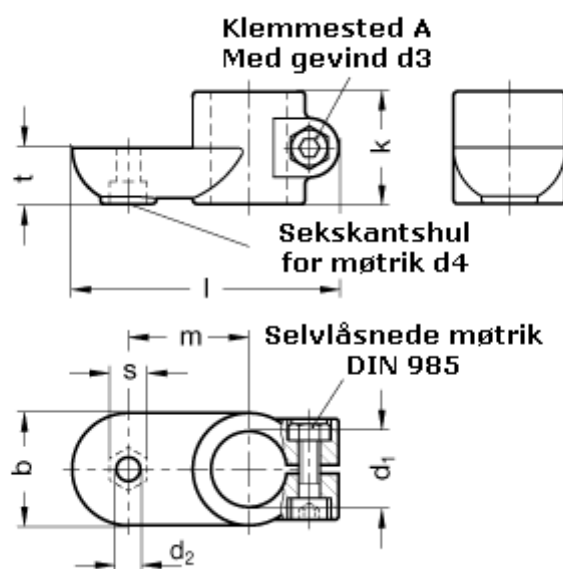

Varenummer: 20274B45AV2SW
Beskrivelse: E+G laskeforbindelse
GN274-B45-AV-2-SW

Mål

b = 65	s = 17
d1 = B45	t = 32.5
d2 = 10.5	
d3 = M10	
d4 = M10	
k = 65	
l = 148	
m = 70	